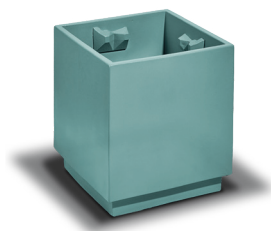

AJA Céleste  
Jardin à planter

<https://boda.green/produit/aja-celeste/>

Élément de décoration à part entière, AJA souligne vos jardinières et vos plates bandes. C'est l'écran idéal pour votre plante préférée.

Figé dans le sol et sans fond, il laisse le réseau racinaire se développer si nécessaire.

Grâce aux jeux d'emboitements et de supports intégrés, toutes nos productions sont modulables entre elles. Fabriquées à la main, il existe de légères variations entre les séries. Chaque pièce est unique. Nos émaux sont traités en base mate, les couleurs peuvent différer selon le calibrage de votre écran.

Fait en France / en grès émaillé / non gélif

Largeur : 28 X 28 cm  
Hauteur : 32 cm  
Poids : 13 Kg