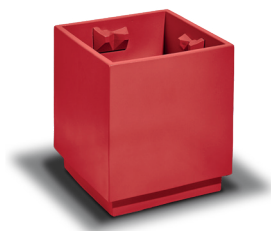

AJA Coquelicot
Jardin à planter

<https://boda.green/produit/aja-coquelicot/>

Élément de décoration à part entière, AJA souligne vos jardinières et vos plates bandes. C'est l'écran idéal pour votre plante préférée.

Figé dans le sol et sans fond, il laisse le réseau racinaire se développer si nécessaire.

Grâce aux jeux d'emboitements et de supports intégrés, toutes nos productions sont modulables entre elles. Fabriquées à la main, il existe de légères variations entre les séries. Chaque pièce est unique. Nos émaux sont traités en base mate, les couleurs peuvent différer selon le calibrage de votre écran.

Fait en France / en grès émaillé / non gélif

Largeur : 28 X 28 cm
Hauteur : 32 cm
Poids : 13 Kg