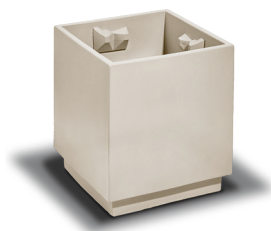

AJA Edelweiss  
Jardin à planter

<https://boda.green/produit/aja-edelweiss/>

Élément de décoration à part entière, AJA souligne vos jardinières et vos plates bandes. C'est l'écran idéal pour votre plante préférée.

Figé dans le sol et sans fond, il laisse le réseau racinaire se développer si nécessaire.

Grâce aux jeux d'emboitements et de supports intégrés, toutes nos productions sont modulables entre elles. Fabriquées à la main, il existe de légères variations entre les séries. Chaque pièce est unique. Nos émaux sont traités en base mate, les couleurs peuvent différer selon le calibrage de votre écran.

Fait en France / en grès émaillé / non gélif

Largeur : 28 X 28 cm  
Hauteur : 32 cm  
Poids : 13 Kg