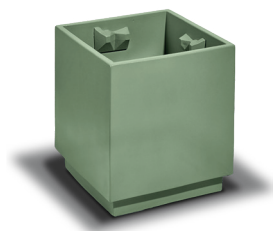

AJA Sauge
Jardin à planter

<https://boda.green/produit/aja-sauge/>

Élément de décoration à part entière, AJA souligne vos jardinières et vos plates bandes. C'est l'écran idéal pour votre plante préférée.

Figé dans le sol et sans fond, il laisse le réseau racinaire se développer si nécessaire.

Grâce aux jeux d'emboitements et de supports intégrés, toutes nos productions sont modulables entre elles. Fabriquées à la main, il existe de légères variations entre les séries. Chaque pièce est unique. Nos émaux sont traités en base mate, les couleurs peuvent différer selon le calibrage de votre écran.

Fait en France / en grès émaillé / non gélif

Largeur : 28 X 28 cm
Hauteur : 32 cm
Poids : 13 Kg