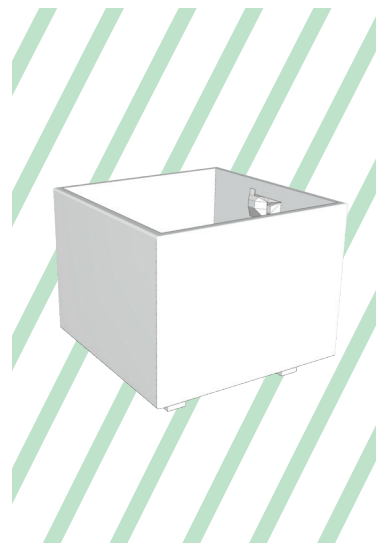

LOBY Edelweiss  
Jardin suspendu

<https://boda.green/produit/loby-artemisial/>

# LOBY

Une forme intemporelle et rassurante soulignée par une impression de lévitation. Laissez Loby entrer chez vous ! Sans entretien il conservera intacte la robe que vous lui choisirez année après année.

Grâce aux jeux d'emboitements et de supports intégrés, toutes nos productions sont modulables entre elles. Fabriquées à la main, il existe de légères variations entre les séries. Chaque pièce est unique. Nos émaux sont traités en base mate, les couleurs peuvent différer selon le calibrage de votre écran.

Fait en France / en grès émaillé / non gélif

Largeur : 40 X 40 cm  
Hauteur : 34,5 cm  
Poids : 22,5 Kg