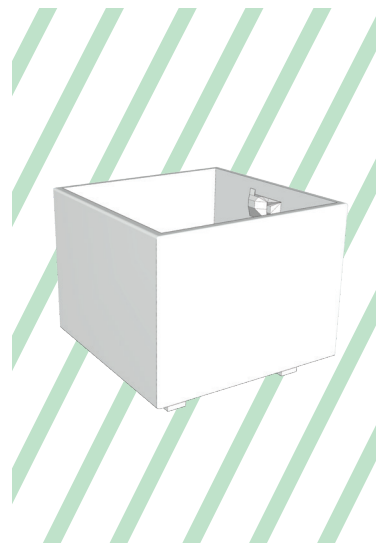

LOBY Edelweiss
Jardin suspendu

<https://boda.green/produit/loby-celeste/>

LOBY

Une forme intemporelle et rassurante soulignée par une impression de lévitation. Laissez Loby entrer chez vous ! Sans entretien il conservera intacte la robe que vous lui choisirez année après année.

Grâce aux jeux d'emboitements et de supports intégrés, toutes nos productions sont modulables entre elles. Fabriquées à la main, il existe de légères variations entre les séries. Chaque pièce est unique. Nos émaux sont traités en base mate, les couleurs peuvent différer selon le calibrage de votre écran.

Fait en France / en grès émaillé / non gélif

Largeur : 40 X 40 cm
Hauteur : 34,5 cm
Poids : 22,5 Kg