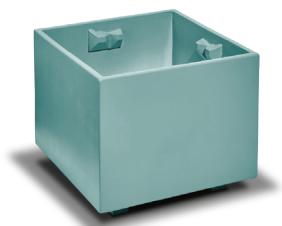

LOBY Edelweiss
Jardin suspendu

<https://boda.green/produit/loby-celeste/>

LOBY

Une forme intemporelle et rassurante soulignée par une impression de lévitation. Laissez Loby entrer chez vous ! Sans entretien il conservera intacte la robe que vous lui choisirez année après année.

Grâce aux jeux d'emboitements et de supports intégrés, toutes nos productions sont modulables entre elles. Fabriquées à la main, il existe de légères variations entre les séries. Chaque pièce est unique. Nos émaux sont traités en base mate, les couleurs peuvent différer selon le calibrage de votre écran.

Fait en France / en grès émaillé / non gélif

Largeur : 40 X 40 cm
Hauteur : 34,5 cm
Poids : 22,5 Kg