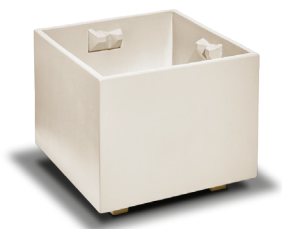

LOBY Edelweiss  
Jardin suspendu

<https://boda.green/produit/loby-edelweiss/>

# LOBY

Une forme intemporelle et rassurante soulignée par une impression de lévitation. Laissez Loby entrer chez vous ! Sans entretien il conservera intacte la robe que vous lui choisirez année après année.

Grâce aux jeux d'emboitements et de supports intégrés, toutes nos productions sont modulables entre elles. Fabriquées à la main, il existe de légères variations entre les séries. Chaque pièce est unique. Nos émaux sont traités en base mate, les couleurs peuvent différer selon le calibrage de votre écran.

Fait en France / en grès émaillé / non gélif

Largeur : 40 X 40 cm  
Hauteur : 34,5 cm  
Poids : 22,5 Kg