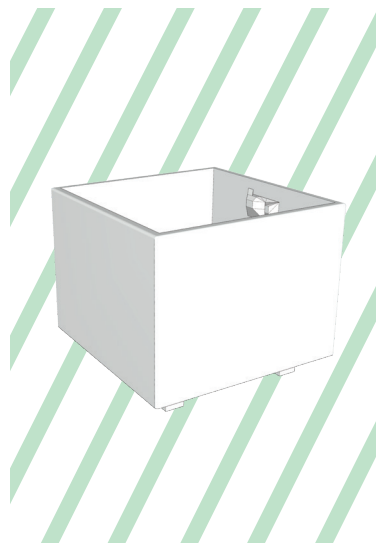

LOBY Edelweiss  
Jardin suspendu

<https://boda.green/produit/loby-edelweiss/>

# LOBY

Une forme intemporelle et rassurante soulignée par une impression de lévitation. Laissez Loby entrer chez vous ! Sans entretien il conservera intacte la robe que vous lui choisirez année après année.

Grâce aux jeux d'emboitements et de supports intégrés, toutes nos productions sont modulables entre elles. Fabriquées à la main, il existe de légères variations entre les séries. Chaque pièce est unique. Nos émaux sont traités en base mate, les couleurs peuvent différer selon le calibrage de votre écran.

Fait en France / en grès émaillé / non gélif

Largeur : 40 X 40 cm  
Hauteur : 34,5 cm  
Poids : 22,5 Kg