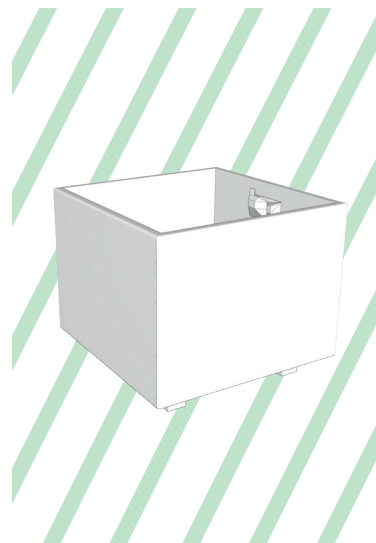

LOBY Edelweiss
Jardin suspendu

<https://boda.green/produit/loby-sauge/>

LOBY

Une forme intemporelle et rassurante soulignée par une impression de lévitation. Laissez Loby entrer chez vous ! Sans entretien il conservera intacte la robe que vous lui choisirez année après année.

Grâce aux jeux d'emboitements et de supports intégrés, toutes nos productions sont modulables entre elles. Fabriquées à la main, il existe de légères variations entre les séries. Chaque pièce est unique. Nos émaux sont traités en base mate, les couleurs peuvent différer selon le calibrage de votre écran.

Fait en France / en grès émaillé / non gélif

Largeur : 40 X 40 cm
Hauteur : 34,5 cm
Poids : 22,5 Kg