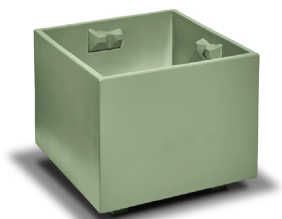

LOBY Edelweiss
Jardin suspendu

<https://boda.green/produit/loby-sauge/>

LOBY

Une forme intemporelle et rassurante soulignée par une impression de lévitation. Laissez Loby entrer chez vous ! Sans entretien il conservera intacte la robe que vous lui choisirez année après année.

Grâce aux jeux d'emboitements et de supports intégrés, toutes nos productions sont modulables entre elles. Fabriquées à la main, il existe de légères variations entre les séries. Chaque pièce est unique. Nos émaux sont traités en base mate, les couleurs peuvent différer selon le calibrage de votre écran.

Fait en France / en grès émaillé / non gélif

Largeur : 40 X 40 cm
Hauteur : 34,5 cm
Poids : 22,5 Kg