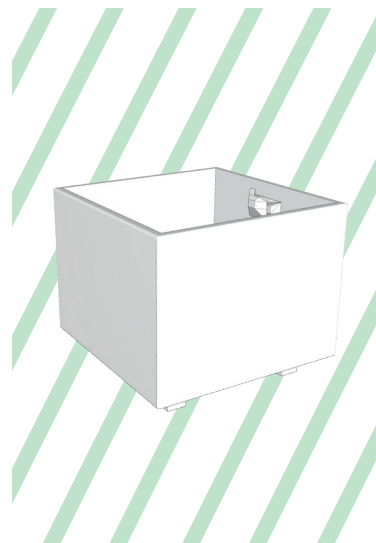

LOBY Edelweiss  
Jardin suspendu

<https://boda.green/produit/loby-solaire/>

# LOBY

Une forme intemporelle et rassurante soulignée par une impression de lévitation. Laissez Loby entrer chez vous ! Sans entretien il conservera intacte la robe que vous lui choisirez année après année.

Grâce aux jeux d'emboitements et de supports intégrés, toutes nos productions sont modulables entre elles. Fabriquées à la main, il existe de légères variations entre les séries. Chaque pièce est unique. Nos émaux sont traités en base mate, les couleurs peuvent différer selon le calibrage de votre écran.

Fait en France / en grès émaillé / non gélif

Largeur : 40 X 40 cm  
Hauteur : 34,5 cm  
Poids : 22,5 Kg