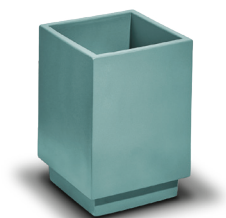

POLUS Céleste  
Jardin à planter

<https://boda.green/produit/polus-celeste/>

Monolithe à la géométrie parfaite, Polus crée une nouvelle strate à vos jardinières et sculpte vos extérieurs. Entièrement ouvert sur le sol, il permet un drainage et un développement racinaire optimal.

Grâce aux jeux d'emboitements et de supports intégrés, toutes nos productions sont modulables entre elles. Fabriquées à la main, il existe de légères variations entre les séries. Chaque pièce est unique. Nos émaux sont traités en base mate, les couleurs peuvent différer selon le calibrage de votre écran.

Fait en France / en grès émaillé / non gélif

Largeur : 20 X 20 cm  
Hauteur : 29 cm  
Poids : 8 Kg