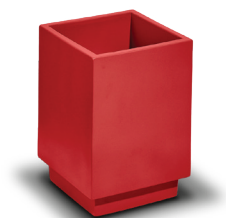

POLUS Coquelicot
Jardin à planter

<https://boda.green/produit/polus-coquelicot/>

Monolithe à la géométrie parfaite, Polus crée une nouvelle strate à vos jardinières et sculpte vos extérieurs. Entièrement ouvert sur le sol, il permet un drainage et un développement racinaire optimal.

Grâce aux jeux d'emboitements et de supports intégrés, toutes nos productions sont modulables entre elles. Fabriquées à la main, il existe de légères variations entre les séries. Chaque pièce est unique. Nos émaux sont traités en base mate, les couleurs peuvent différer selon le calibrage de votre écran.

Fait en France / en grès émaillé / non gélif

Largeur : 20 X 20 cm
Hauteur : 29 cm
Poids : 8 Kg