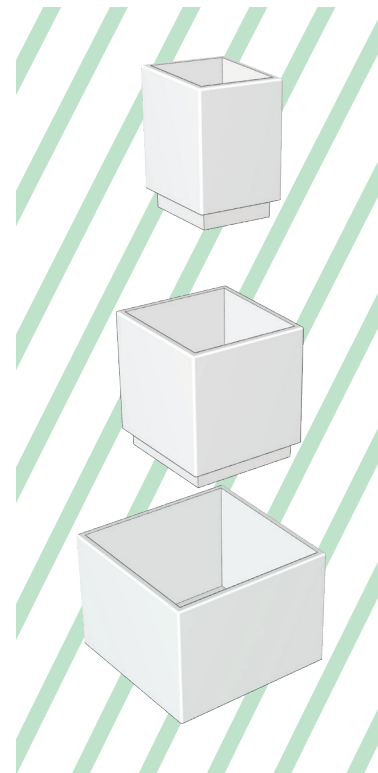

KARMANOR Artemisia
Jardin suspendu

<https://boda.green/produit/karmanor-artemisia/>

Un jardin résolument contemporain qui évoque l'agriculture en terrasse des régions montagneuses. Il est composé d'une base sur pieds et de deux jardinières gigognes sans fond. La profondeur de terre alliée aux qualités isolantes du grès conserve la fraîcheur durablement..

Grâce aux jeux d'emboitements et de supports intégrés, toutes nos productions sont modulables entre elles. Fabriquées à la main, il existe de légères variations entre les séries. Chaque pièce est unique. Nos émaux sont traités en base mate, les couleurs peuvent différer selon le calibrage de votre écran.

SOMMET
Largeur : 20 X 20 cm
Hauteur : 29 cm
Poids : 8 Kg

JARDIN HAUT
Largeur : 28 X 28 cm
Hauteur : 32 cm
Poids : 13 Kg

JARDIN BAS
Largeur : 40 X 40 cm
Hauteur : 34,5 cm
Poids : 22,5 Kg

TOTAL
Largeur : 40 X 40 cm
Hauteur : 88 cm
Poids : 43,5 Kg

Fait en France / en grès émaillé / non gélif