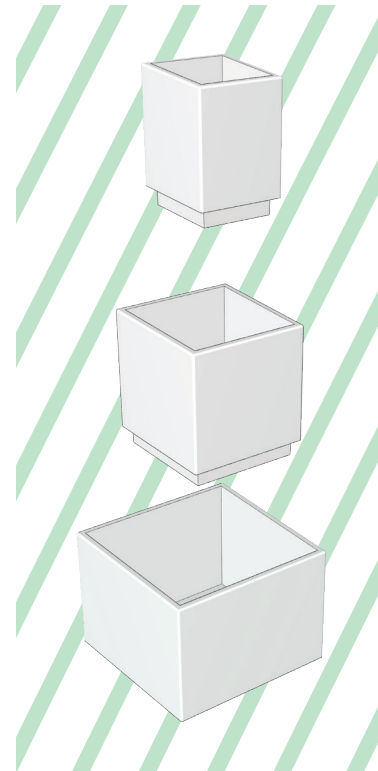

KARMANOR Céleste
Jardin suspendu

<https://boda.green/produit/karmanor-celeste/>

Un jardin résolument contemporain qui évoque l'agriculture en terrasse des régions montagneuses. Il est composé d'une base sur pieds et de deux jardinières gigognes sans fond. La profondeur de terre allée aux qualités isolantes du grès conserve la fraîcheur durablement..

Grâce aux jeux d'emboîtements et de supports intégrés, toutes nos productions sont modulables entre elles. Fabriquées à la main, il existe de légères variations entre les séries. Chaque pièce est unique. Nos émaux sont traités en base mate, les couleurs peuvent différer selon le calibrage de votre écran.

SOMMET
 Largeur : 20 X 20 cm
 Hauteur : 29 cm
 Poids : 8 Kg

JARDIN HAUT
 Largeur : 28 X 28 cm
 Hauteur : 32 cm
 Poids : 13 Kg

JARDIN BAS
 Largeur : 40 X 40 cm
 Hauteur : 34,5 cm
 Poids : 22,5 Kg

TOTAL
 Largeur : 40 X 40 cm
 Hauteur : 88 cm
 Poids : 43,5 Kg

Fait en France / en grès émaillé / non gélif