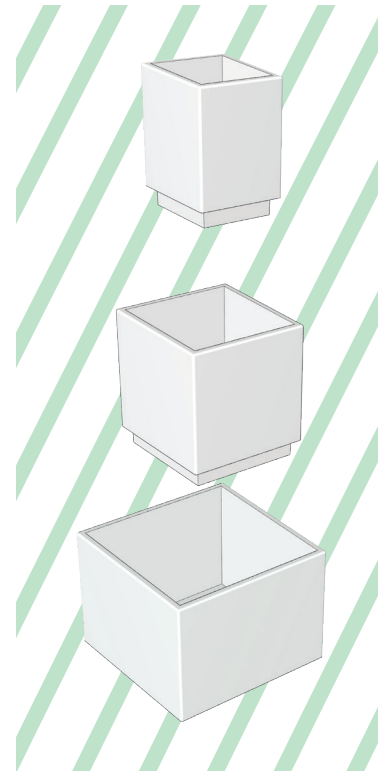

KARMANOR Coquelicot
Jardin suspendu

<https://boda.green/produit/karmanor-coquelicot/>

Un jardin résolument contemporain qui évoque l'agriculture en terrasse des régions montagneuses. Il est composé d'une base sur pieds et de deux jardinières gigognes sans fond. La profondeur de terre alliée aux qualités isolantes du grès conserve la fraîcheur durablement..

Grâce aux jeux d'emboitements et de supports intégrés, toutes nos productions sont modulables entre elles. Fabriquées à la main, il existe de légères variations entre les séries. Chaque pièce est unique. Nos émaux sont traités en base mate, les couleurs peuvent différer selon le calibrage de votre écran.

SOMMET
 Largeur : 20 X 20 cm
 Hauteur : 29 cm
 Poids : 8 Kg

JARDIN HAUT
 Largeur : 28 X 28 cm
 Hauteur : 32 cm
 Poids : 13 Kg

JARDIN BAS
 Largeur : 40 X 40 cm
 Hauteur : 34,5 cm
 Poids : 22,5 Kg

TOTAL
 Largeur : 40 X 40 cm
 Hauteur : 88 cm
 Poids : 43,5 Kg

Fait en France / en grès émaillé / non gélif