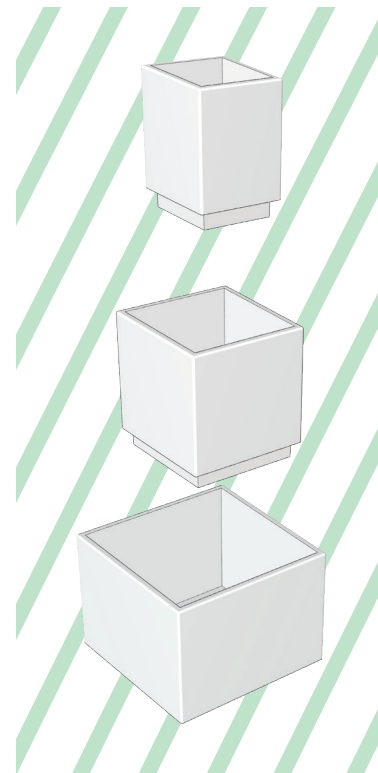

KARMANOR Orage d'été
Jardin suspendu

<https://boda.green/produit/karmanor-orage-dete/>

Un jardin résolument contemporain qui évoque l'agriculture en terrasse des régions montagneuses. Il est composé d'une base sur pieds et de deux jardinières gigognes sans fond. La profondeur de terre alliée aux qualités isolantes du grès conserve la fraîcheur durablement..

Grâce aux jeux d'emboitements et de supports intégrés, toutes nos productions sont modulables entre elles. Fabriquées à la main, il existe de légères variations entre les séries. Chaque pièce est unique. Nos émaux sont traités en base mate, les couleurs peuvent différer selon le calibrage de votre écran.

SOMMET
 Largeur : 20 X 20 cm
 Hauteur : 29 cm
 Poids : 8 Kg

JARDIN HAUT
 Largeur : 28 X 28 cm
 Hauteur : 32 cm
 Poids : 13 Kg

JARDIN BAS
 Largeur : 40 X 40 cm
 Hauteur : 34,5 cm
 Poids : 22,5 Kg

TOTAL
 Largeur : 40 X 40 cm
 Hauteur : 88 cm
 Poids : 43,5 Kg

Fait en France / en grès émaillé / non gélif