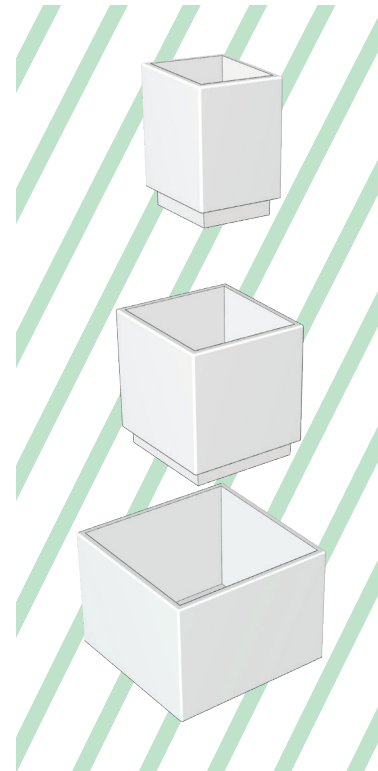

KARMANOR Sauge  
Jardin suspendu

<https://boda.green/produit/karmanor-sauge/>

Un jardin résolument contemporain qui évoque l'agriculture en terrasse des régions montagneuses. Il est composé d'une base sur pieds et de deux jardinières gigognes sans fond. La profondeur de terre alliée aux qualités isolantes du grès conserve la fraîcheur durablement..

Grâce aux jeux d'emboitements et de supports intégrés, toutes nos productions sont modulables entre elles. Fabriquées à la main, il existe de légères variations entre les séries. Chaque pièce est unique. Nos émaux sont traités en base mate, les couleurs peuvent différer selon le calibrage de votre écran.

**SOMMET**  
 Largeur : 20 X 20 cm  
 Hauteur : 29 cm  
 Poids : 8 Kg

**JARDIN HAUT**  
 Largeur : 28 X 28 cm  
 Hauteur : 32 cm  
 Poids : 13 Kg

**JARDIN BAS**  
 Largeur : 40 X 40 cm  
 Hauteur : 34,5 cm  
 Poids : 22,5 Kg

**TOTAL**  
 Largeur : 40 X 40 cm  
 Hauteur : 88 cm  
 Poids : 43,5 Kg

Fait en France / en grès émaillé / non gélif