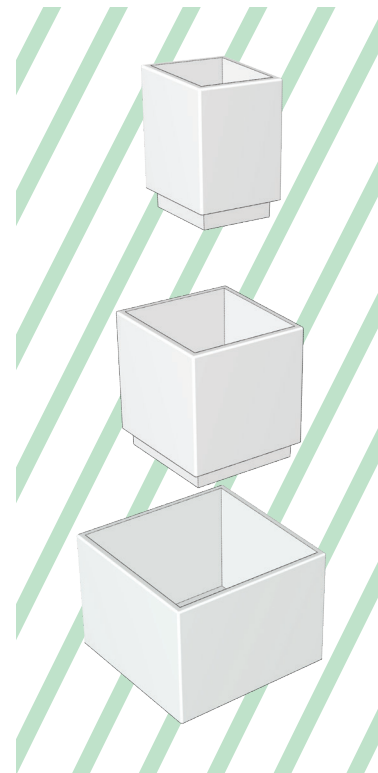

KARMANOR Solaire
Jardin suspendu

<https://boda.green/produit/karmanor-solaire/>

Un jardin résolument contemporain qui évoque l'agriculture en terrasse des régions montagneuses. Il est composé d'une base sur pieds et de deux jardinières gigognes sans fond. La profondeur de terre allée aux qualités isolantes du grès conserve la fraîcheur durablement..

Grâce aux jeux d'emboitements et de supports intégrés, toutes nos productions sont modulables entre elles. Fabriquées à la main, il existe de légères variations entre les séries. Chaque pièce est unique. Nos émaux sont traités en base mate, les couleurs peuvent différer selon le calibrage de votre écran.

SOMMET
 Largeur : 20 X 20 cm
 Hauteur : 29 cm
 Poids : 8 Kg

JARDIN HAUT
 Largeur : 28 X 28 cm
 Hauteur : 32 cm
 Poids : 13 Kg

JARDIN BAS
 Largeur : 40 X 40 cm
 Hauteur : 34,5 cm
 Poids : 22,5 Kg

TOTAL
 Largeur : 40 X 40 cm
 Hauteur : 88 cm
 Poids : 43,5 Kg

Fait en France / en grès émaillé / non gélif