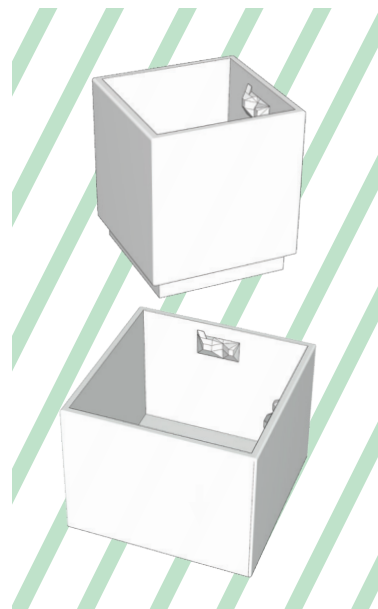

SASSO Artemisia
Jardin suspendu

<https://boda.green/produit/sasso-artemisia-2/>

Un jeu de formes et de couleurs pour composer un tableau de plantes. Ornemental ou comestible, Sasso facilite les plaisirs du jardin dans un espace contenu. La jardinière du sommet est sans fond, arrosez là et toutes les racines en contrebas en profitent.

Grâce aux jeux d'emboitements et de supports intégrés, toutes nos productions sont modulables entre elles. Fabriquées à la main, il existe de légères variations entre les séries. Chaque pièce est unique. Nos émaux sont traités en base mate, les couleurs peuvent différer selon le calibrage de votre écran.

Fait en France / en grès émaillé / non gélif

JARDIN HAUT
Largeur : 28 X 28 cm
Hauteur : 32 cm
Poids : 13 Kg

JARDIN BAS
Largeur : 40 X 40 cm
Hauteur : 34,5 cm
Poids : 22,5 Kg

TOTAL
Largeur : 40 X 40 cm
Hauteur : 62,5 cm
Poids : 35,5 Kg