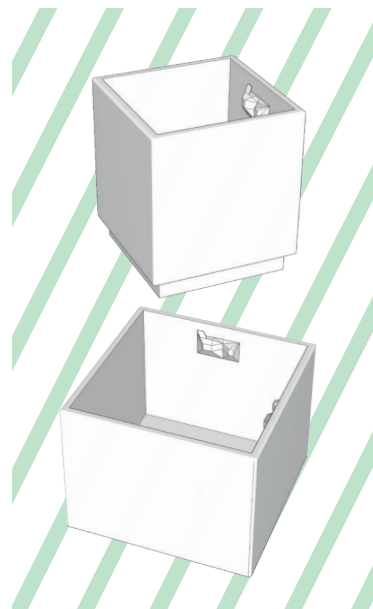

SASSO Edelweiss  
Jardin suspendu

<https://boda.green/produit/sasso-edelweiss/>

Un jeu de formes et de couleurs pour composer un tableau de plantes. Ornemental ou comestible, Sasso facilite les plaisirs du jardin dans un espace contenu. La jardinière du sommet est sans fond, arrosez là et toutes les racines en contrebas en profitent.

Grâce aux jeux d'emboitements et de supports intégrés, toutes nos productions sont modulables entre elles. Fabriquées à la main, il existe de légères variations entre les séries. Chaque pièce est unique. Nos émaux sont traités en base mate, les couleurs peuvent différer selon le calibrage de votre écran.

Fait en France / en grès émaillé / non gélif

JARDIN HAUT  
Largeur : 28 X 28 cm  
Hauteur : 32 cm  
Poids : 13 Kg

JARDIN BAS  
Largeur : 40 X 40 cm  
Hauteur : 34,5 cm  
Poids : 22,5 Kg

TOTAL  
Largeur : 40 X 40 cm  
Hauteur : 62,5 cm  
Poids : 35,5 Kg