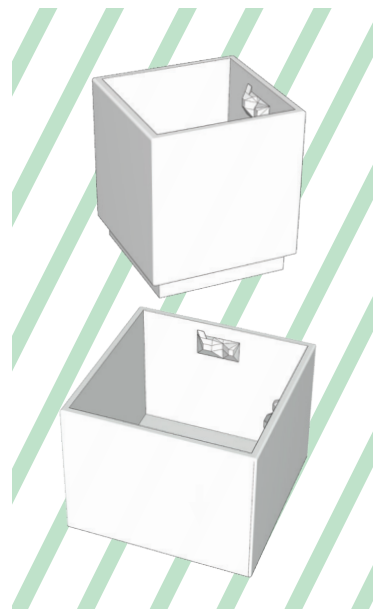

SASSO Sauge
Jardin suspendu

<https://boda.green/produit/sasso-sauge/>

Un jeu de formes et de couleurs pour composer un tableau de plantes. Ornemental ou comestible, Sasso facilite les plaisirs du jardin dans un espace contenu. La jardinière du sommet est sans fond, arrosez là et toutes les racines en contrebas en profitent.

Grâce aux jeux d'emboitements et de supports intégrés, toutes nos productions sont modulables entre elles. Fabriquées à la main, il existe de légères variations entre les séries. Chaque pièce est unique. Nos émaux sont traités en base mate, les couleurs peuvent différer selon le calibrage de votre écran.

Fait en France / en grès émaillé / non gélif

JARDIN HAUT
Largeur : 28 X 28 cm
Hauteur : 32 cm
Poids : 13 Kg

JARDIN BAS
Largeur : 40 X 40 cm
Hauteur : 34,5 cm
Poids : 22,5 Kg

TOTAL
Largeur : 40 X 40 cm
Hauteur : 62,5 cm
Poids : 35,5 Kg