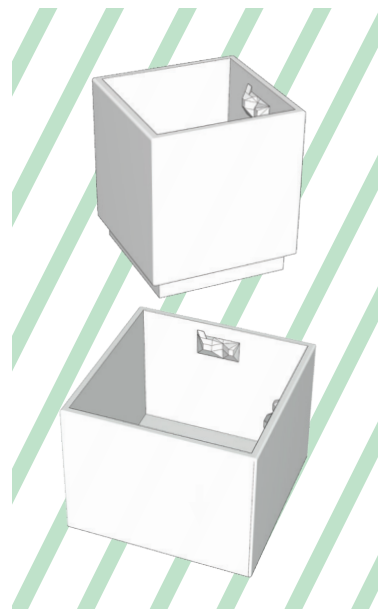

SASSO Céleste
Jardin suspendu

<https://boda.green/produit/sasso-celeste/>

Un jeu de formes et de couleurs pour composer un tableau de plantes. Ornemental ou comestible, Sasso facilite les plaisirs du jardin dans un espace contenu. La jardinière du sommet est sans fond, arrosez là et toutes les racines en contrebas en profitent.

Grâce aux jeux d'emboitements et de supports intégrés, toutes nos productions sont modulables entre elles. Fabriquées à la main, il existe de légères variations entre les séries. Chaque pièce est unique. Nos émaux sont traités en base mate, les couleurs peuvent différer selon le calibrage de votre écran.

Fait en France / en grès émaillé / non gélif

JARDIN HAUT
Largeur : 28 X 28 cm
Hauteur : 32 cm
Poids : 13 Kg

JARDIN BAS
Largeur : 40 X 40 cm
Hauteur : 34,5 cm
Poids : 22,5 Kg

TOTAL
Largeur : 40 X 40 cm
Hauteur : 62,5 cm
Poids : 35,5 Kg