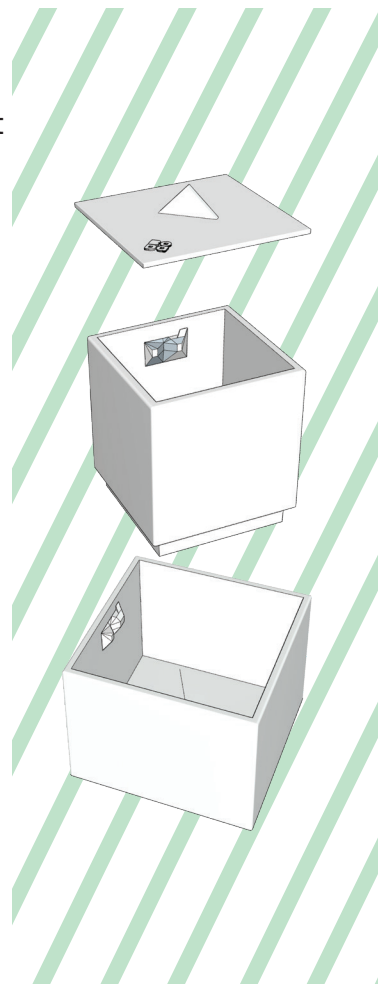

ZEME Artemisia
Ecosysteme suspendu

<https://boda.green/produit/zeme-artemisia/>

Une belle jardinière surmontée d'un composteur sans fond. Grâce à cette intégration verticale les déchets compostables introduits par le couvercle alimentent les racines de vos plantes. Une fois mûr, votre compost compense l'érosion naturelle de la terre. Le surplus est un bonus pour les jardinières voisines ! Les indispensables lombrics œuvrent au mélange et à la transformation rapide de la matière.

Grâce aux jeux d'emboîtements et de supports intégrés, toutes nos productions sont modulables entre elles. Fabriquées à la main, il existe de légères variations entre les séries. Chaque pièce est unique. Nos émaux sont traités en base mate, les couleurs peuvent différer selon le calibrage de votre écran.

Fait en France / en grès émaillé / non gélif

COUVERCLE
Largeur : 28 X 28 cm
Hauteur : 6 cm
Poids : 1,5 Kg

COMPOSTEUR
Largeur : 28 X 28 cm
Hauteur : 32 cm
Poids : 13 Kg

JARDIN
Largeur : 40 X 40 cm
Hauteur : 34,5 cm
Poids : 22,5 Kg

TOTAL
Largeur : 40 X 40 cm
Hauteur : 68,5 cm
Poids : 37 Kg