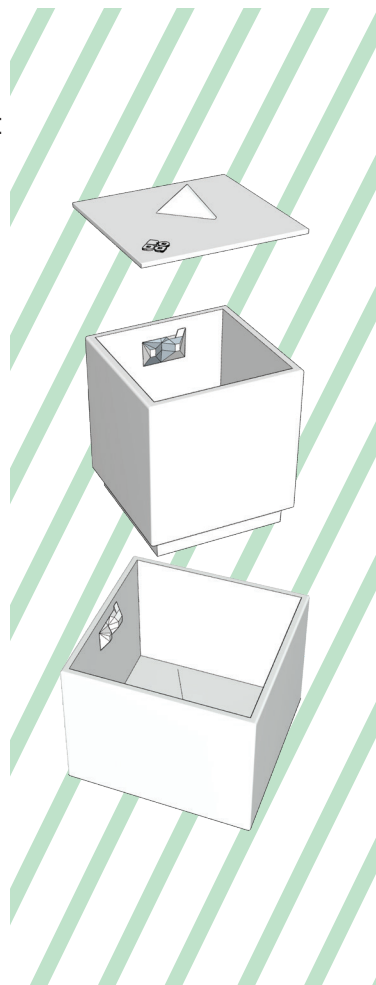

ZEME Céleste
Ecosysteme suspendu

<https://boda.green/produit/zeme-celeste/>

Une belle jardinière surmontée d'un composteur sans fond. Grâce à cette intégration verticale les déchets compostables introduits par le couvercle alimentent les racines de vos plantes. Une fois mûr, votre compost compense l'érosion naturelle de la terre. Le surplus est un bonus pour les jardinières voisines ! Les indispensables lombrics œuvrent au mélange et à la transformation rapide de la matière.

Grâce aux jeux d'emboitements et de supports intégrés, toutes nos productions sont modulables entre elles. Fabriquées à la main, il existe de légères variations entre les séries. Chaque pièce est unique. Nos émaux sont traités en base mate, les couleurs peuvent différer selon le calibrage de votre écran.

Fait en France / en grès émaillé / non gelif

COUVERCLE
Largeur : 28 X 28 cm
Hauteur : 6 cm
Poids : 1,5 Kg

COMPOSTEUR
Largeur : 28 X 28 cm
Hauteur : 32 cm
Poids : 13 Kg

JARDIN
Largeur : 40 X 40 cm
Hauteur : 34,5 cm
Poids : 22,5 Kg

TOTAL
Largeur : 40 X 40 cm
Hauteur : 68,5 cm
Poids : 37 Kg