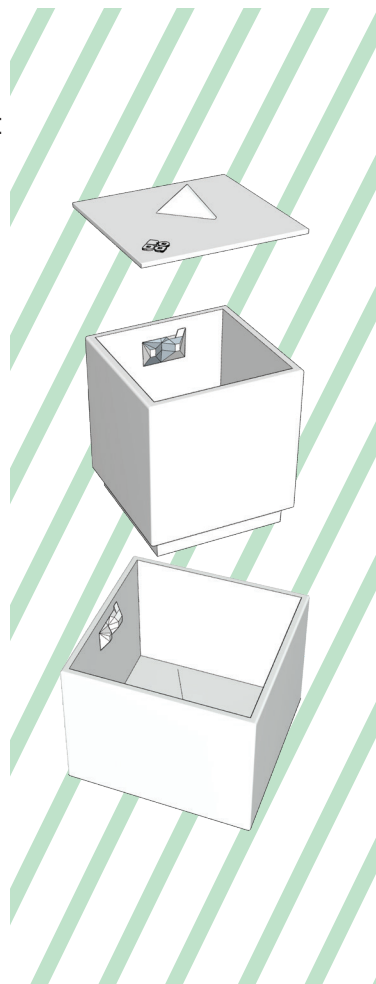

ZEME Coquelicot
Ecosysteme suspendu

<https://boda.green/produit/zeme-coquelicot/>

Une belle jardinière surmontée d'un composteur sans fond. Grâce à cette intégration verticale les déchets compostables introduits par le couvercle alimentent les racines de vos plantes. Une fois mûr, votre compost compense l'érosion naturelle de la terre. Le surplus est un bonus pour les jardinières voisines ! Les indispensables lombrics œuvrent au mélange et à la transformation rapide de la matière.

Grâce aux jeux d'emboîtements et de supports intégrés, toutes nos productions sont modulables entre elles. Fabriquées à la main, il existe de légères variations entre les séries. Chaque pièce est unique. Nos émaux sont traités en base mate, les couleurs peuvent différer selon le calibrage de votre écran.

Fait en France / en grès émaillé / non gelif

COUVERCLE
Largeur : 28 X 28 cm
Hauteur : 6 cm
Poids : 1,5 Kg

COMPOSTEUR
Largeur : 28 X 28 cm
Hauteur : 32 cm
Poids : 13 Kg

JARDIN
Largeur : 40 X 40 cm
Hauteur : 34,5 cm
Poids : 22,5 Kg

TOTAL
Largeur : 40 X 40 cm
Hauteur : 68,5 cm
Poids : 37 Kg