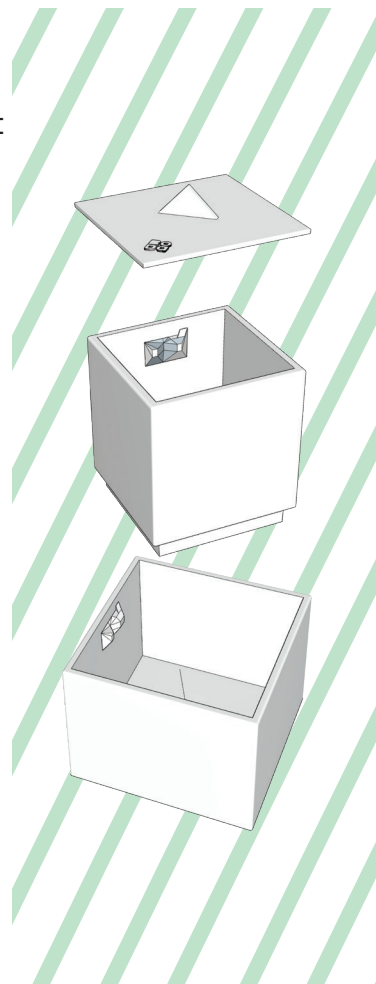

ZEME Edelweiss  
Ecosysteme suspendu

<https://boda.green/produit/zeme-edelweiss/>

Une belle jardinière surmontée d'un composteur sans fond. Grâce à cette intégration verticale les déchets compostables introduits par le couvercle alimentent les racines de vos plantes. Une fois mûr, votre compost compense l'érosion naturelle de la terre. Le surplus est un bonus pour les jardinières voisines ! Les indispensables lombrics œuvrent au mélange et à la transformation rapide de la matière.

Grâce aux jeux d'emboîtements et de supports intégrés, toutes nos productions sont modulables entre elles. Fabriquées à la main, il existe de légères variations entre les séries. Chaque pièce est unique. Nos émaux sont traités en base mate, les couleurs peuvent différer selon le calibrage de votre écran.

Fait en France / en grès émaillé / non gelif

**COUVERCLE**  
Largeur : 28 X 28 cm  
Hauteur : 6 cm  
Poids : 1,5 Kg

**COMPOSTEUR**  
Largeur : 28 X 28 cm  
Hauteur : 32 cm  
Poids : 13 Kg

**JARDIN**  
Largeur : 40 X 40 cm  
Hauteur : 34,5 cm  
Poids : 22,5 Kg

**TOTAL**  
Largeur : 40 X 40 cm  
Hauteur : 68,5 cm  
Poids : 37 Kg