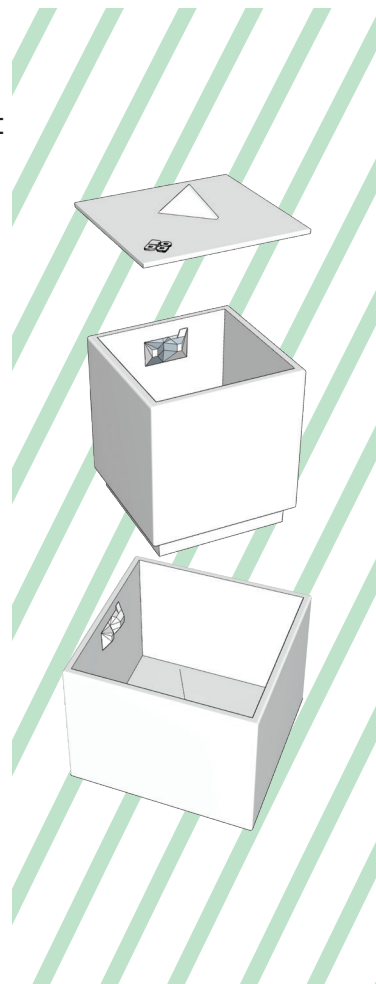

ZEME Orage d'été
Ecosysteme suspendu

<https://boda.green/produit/zeme-orage-d-ete/>

Une belle jardinière surmontée d'un composteur sans fond. Grâce à cette intégration verticale les déchets compostables introduits par le couvercle alimentent les racines de vos plantes. Une fois mûr, votre compost compense l'érosion naturelle de la terre. Le surplus est un bonus pour les jardinières voisines ! Les indispensables lombrics œuvrent au mélange et à la transformation rapide de la matière.

Grâce aux jeux d'emboîtements et de supports intégrés, toutes nos productions sont modulables entre elles. Fabriquées à la main, il existe de légères variations entre les séries. Chaque pièce est unique. Nos émaux sont traités en base mate, les couleurs peuvent différer selon le calibrage de votre écran.

Fait en France / en grès émaillé / non gélif

COUVERCLE
Largeur : 28 X 28 cm
Hauteur : 6 cm
Poids : 1,5 Kg

COMPOSTEUR
Largeur : 28 X 28 cm
Hauteur : 32 cm
Poids : 13 Kg

JARDIN
Largeur : 40 X 40 cm
Hauteur : 34,5 cm
Poids : 22,5 Kg

TOTAL
Largeur : 40 X 40 cm
Hauteur : 68,5 cm
Poids : 37 Kg