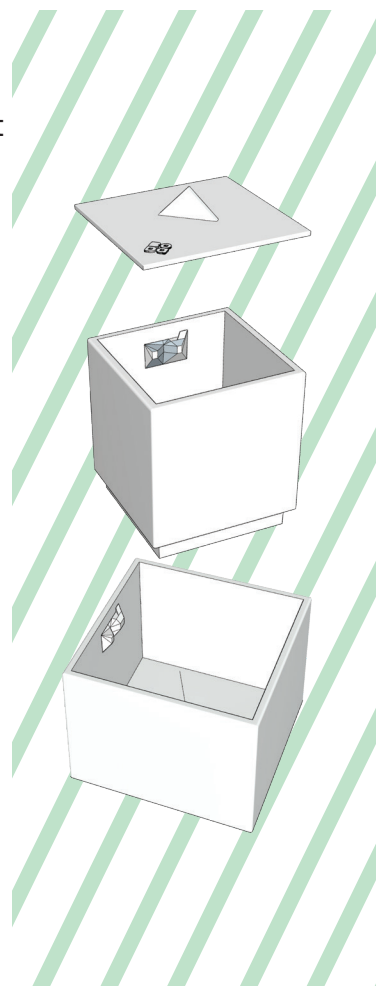

ZEME Saugé  
Ecosystème suspendu

<https://boda.green/produit/zeme-sauge/>

Une belle jardinière surmontée d'un composteur sans fond. Grâce à cette intégration verticale les déchets compostables introduits par le couvercle alimentent les racines de vos plantes. Une fois mûr, votre compost compense l'érosion naturelle de la terre. Le surplus est un bonus pour les jardinières voisines ! Les indispensables lombrics œuvrent au mélange et à la transformation rapide de la matière.

Grâce aux jeux d'emboitements et de supports intégrés, toutes nos productions sont modulables entre elles. Fabriquées à la main, il existe de légères variations entre les séries. Chaque pièce est unique. Nos émaux sont traités en base mate, les couleurs peuvent différer selon le calibrage de votre écran.

Fait en France / en grès émaillé / non gélif

**COUVERCLE**  
Largeur : 28 X 28 cm  
Hauteur : 6 cm  
Poids : 1,5 Kg

**COMPOSTEUR**  
Largeur : 28 X 28 cm  
Hauteur : 32 cm  
Poids : 13 Kg

**JARDIN**  
Largeur : 40 X 40 cm  
Hauteur : 34,5 cm  
Poids : 22,5 Kg

**TOTAL**  
Largeur : 40 X 40 cm  
Hauteur : 68,5 cm  
Poids : 37 Kg