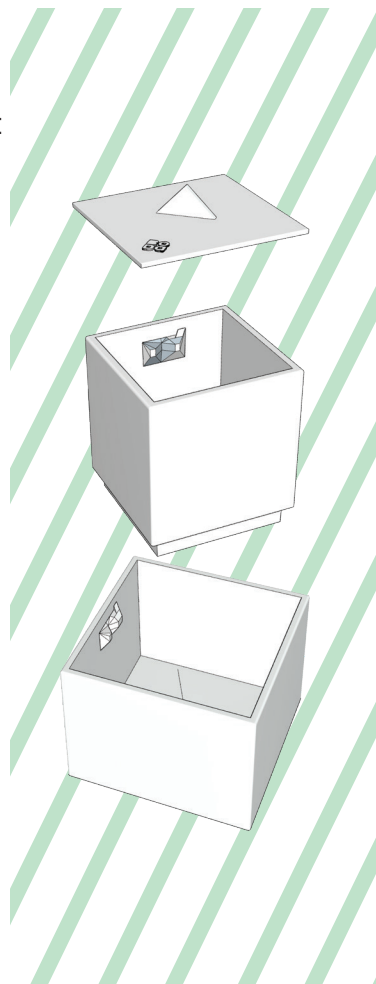

ZEME Solaire
Ecosysteme suspendu

<https://boda.green/produit/zeme-solaire/>

Une belle jardinière surmontée d'un composteur sans fond. Grâce à cette intégration verticale les déchets compostables introduits par le couvercle alimentent les racines de vos plantes. Une fois mûr, votre compost compense l'érosion naturelle de la terre. Le surplus est un bonus pour les jardinières voisines ! Les indispensables lombrics œuvrent au mélange et à la transformation rapide de la matière.

Grâce aux jeux d'emboitements et de supports intégrés, toutes nos productions sont modulables entre elles. Fabriquées à la main, il existe de légères variations entre les séries. Chaque pièce est unique. Nos émaux sont traités en base mate, les couleurs peuvent différer selon le calibrage de votre écran.

Fait en France / en grès émaillé / non gélif

COUVERCLE
Largeur : 28 X 28 cm
Hauteur : 6 cm
Poids : 1,5 Kg

COMPOSTEUR
Largeur : 28 X 28 cm
Hauteur : 32 cm
Poids : 13 Kg

JARDIN
Largeur : 40 X 40 cm
Hauteur : 34,5 cm
Poids : 22,5 Kg

TOTAL
Largeur : 40 X 40 cm
Hauteur : 68,5 cm
Poids : 37 Kg